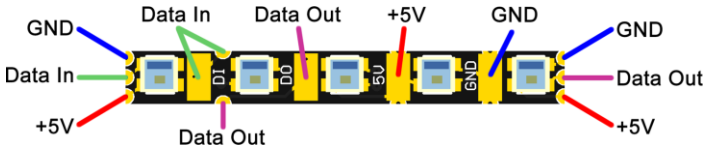

## LED Stick

- 5x WS2812B RGB LED's
- Sehr Hell (bei Tageslicht gut sichtbar)
- Ca. 180° Abstrahlwinkel
- Spannungsversorgung 5V
- max. Strombedarf 170mA (Weiss)